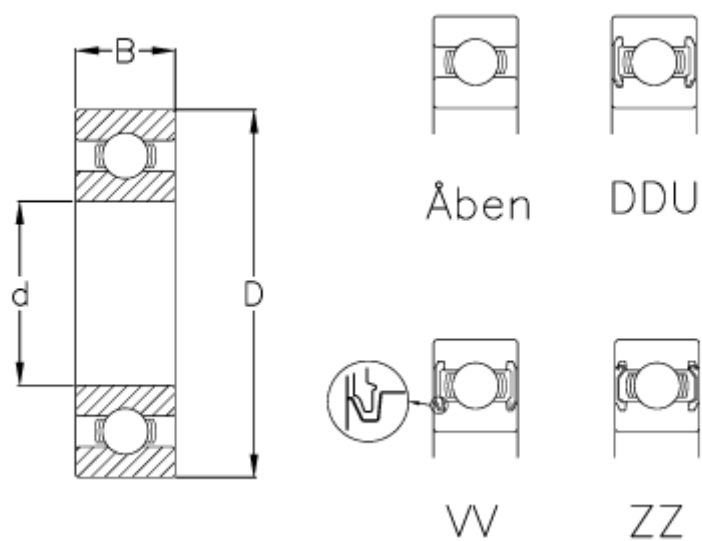

Varenummer: 570104001202
Beskrivelse: NSK Leje 6908 C3
Note: Åben

Mål

B = 12
D = 62
d = 40
Type = 6908